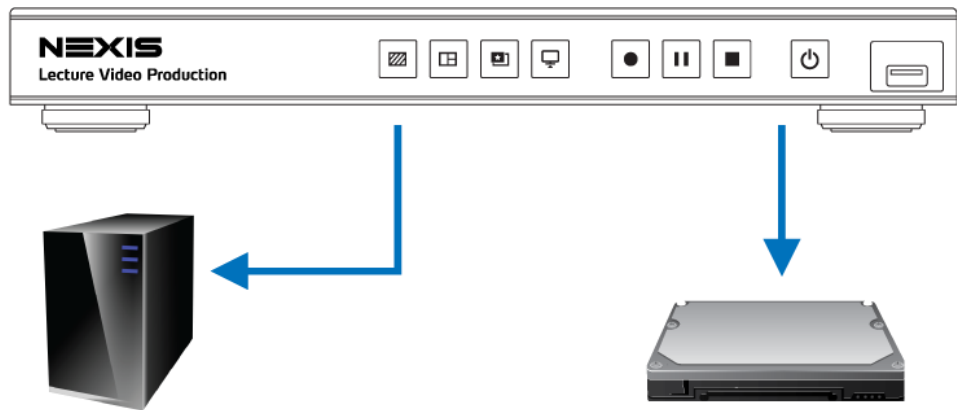

แบ็คอัปไฟล์ไปจัดเก็บยัง NAS (FTP) ให้ เองอัตโนมัติ

NAS (FTP)

แบ็คอัปไฟล์ที่บันทึกแล้วไปจัดเก็บยัง
NAS (FTP) ให้อัตโนมัติ

Built-in 1TB HDD