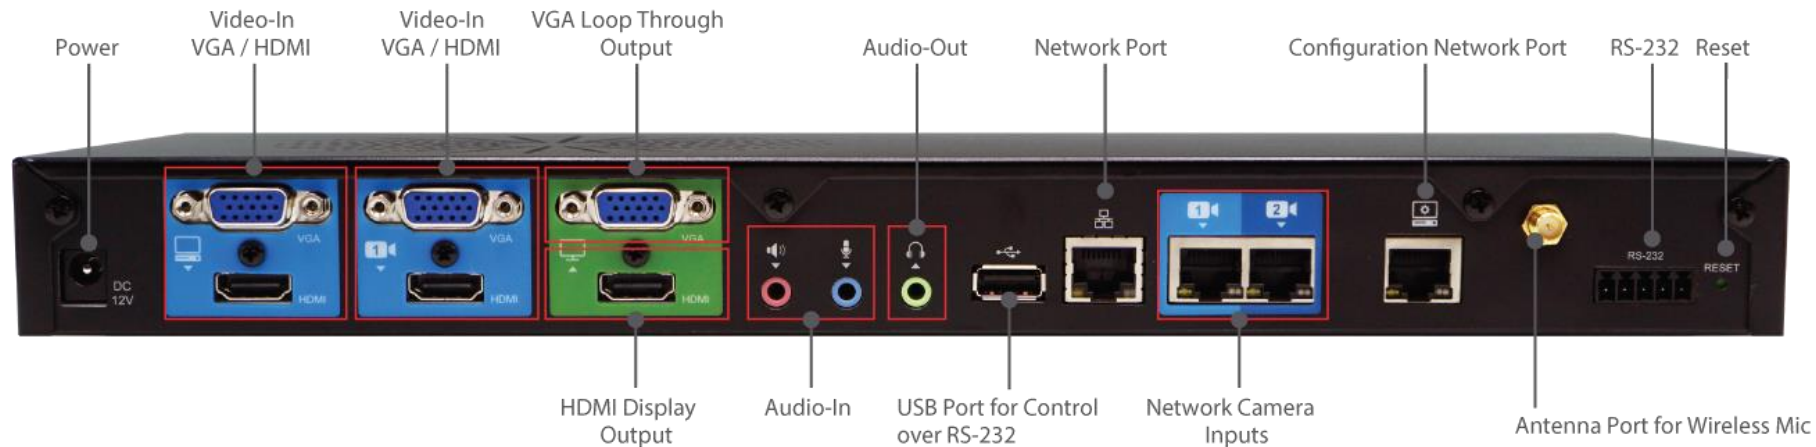

Mixed
+

Original

ถ่ายทอดสด ส่งออกเน็ตโดยตรง

- ✓ สตรีมมิ่งได้พร้อมกัน 2
ช่องทาง
- ✓ รองรับโปรโตคอล RTMP
และ RTP
- ✓ รองรับ
1920x1080
(500K -
8Mbps)

จัดเก็บออนไลน์ ออกแบบคล้าย YouTube

- ✓ รองรับการสร้างบุ๊กมาร์ค
ในคลิป
- ✓ อัปเดตไปยังเซิร์ฟเวอร์
อัตโนมัติ
- ✓ ใส่ซับไตเติ้ลและแนบไฟล์
เอกสาร
ให้นักเรียนโหลดได้

* ต้องใช้ร่วมกับ MS9250 Media Server หรือ

Front View

Back View

Optional

AT355

**Auto-Tracking
Camera Stand**

PM212

**Auto tracking sensor
with microphone**