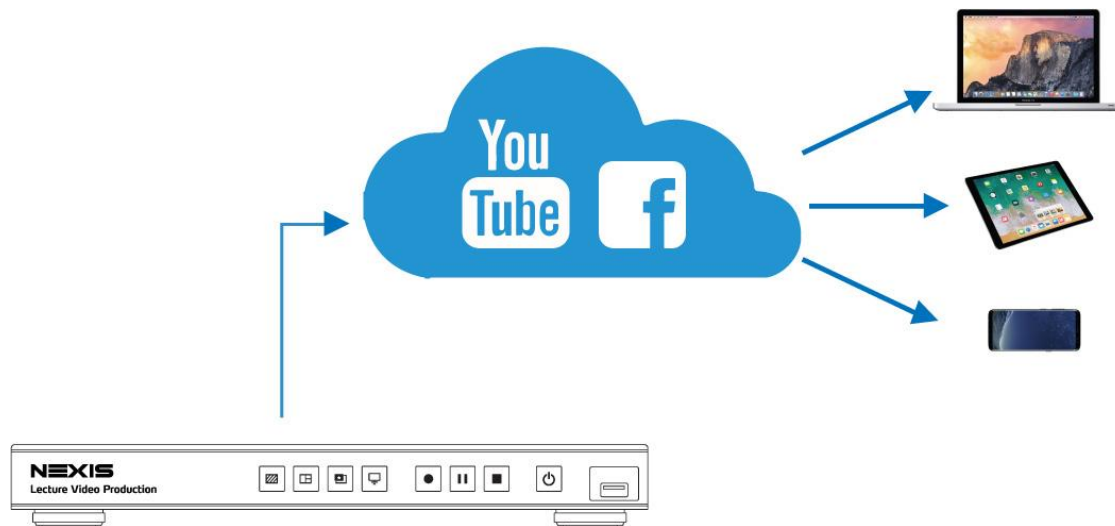

A professional video production studio setup. A person wearing a cap is silhouetted against a bright green screen, operating a professional video camera. The camera is mounted on a tripod and has various attachments, including a monitor and a viewfinder. The background is a large, uniform green screen. The floor is a light-colored, reflective surface. Several bright, cylindrical overhead lights are visible at the top of the frame, casting a soft glow on the green screen.

NEXIS

Lecture Video Production

ความต้องการของผู้ใช้งาน

จัดวาง / บันทึก

ถ่ายทอดสด

จัดเก็บออนไลน์

โซลูชันแบบดั้งเดิม

ห้องเรียน

Lecture Video Production

เครื่องบันทึกการเรียนการสอน ถ่ายทอด และจัดเก็บออนไลน์ในเครื่องเดียว

จัดวาง & บันทึก

ถ่ายทอดสด

จัดเก็บออนไลน์

จัดวาง และ บันทึก ไม่ต้องใช้ผู้เชี่ยวชาญ

- ✓ สร้างรูปแบบ, จัดวาง, ใส่โลโก้ และพื้นหลังได้
- ✓ ตั้งวันเวลาบันทึก และสำรองไฟล์ขึ้น FTP
- ✓ บันทึกไฟล์ที่ผสมแล้ว และต้นฉบับได้พร้อม

Mixed
+

Original

ถ่ายทอดสด ส่งออกเน็ตโดยตรง

- ✓ สตรีมมิ่งได้พร้อมกัน 2
ช่องทาง
- ✓ รองรับโปรโตคอล RTMP
และ RTP
- ✓ รองรับ
1920x1080
(500K -
8Mbps)

จัดเก็บออนไลน์ ออกแบบคล้าย YouTube

- ✓ รองรับการสร้างบุ๊กมาร์ค
ในคลิป
- ✓ อัปเดตไปยังเซิร์ฟเวอร์
อัตโนมัติ
- ✓ ใส่ซับไตเติ้ลและแนบไฟล์
เอกสาร
ให้นักเรียนโหลดได้