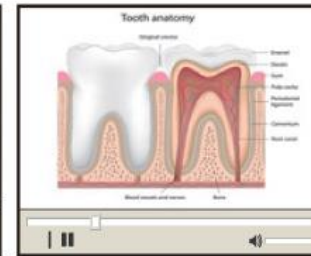

แบ็คอัปไฟล์ที่บันทึกแล้วไปจัดเก็บยัง
NAS (FTP) ให้อัตโนมัติ

Built-in 1TB HDD

บันทึกไฟล์ที่ผสมแล้วและต้นฉบับได้พร้อมกัน

Mixed

Original

สตรีมมิ่งออกอินเทอร์เน็ตได้พร้อมกัน 2 ช่อง

Streaming 1 settings

Live streaming :