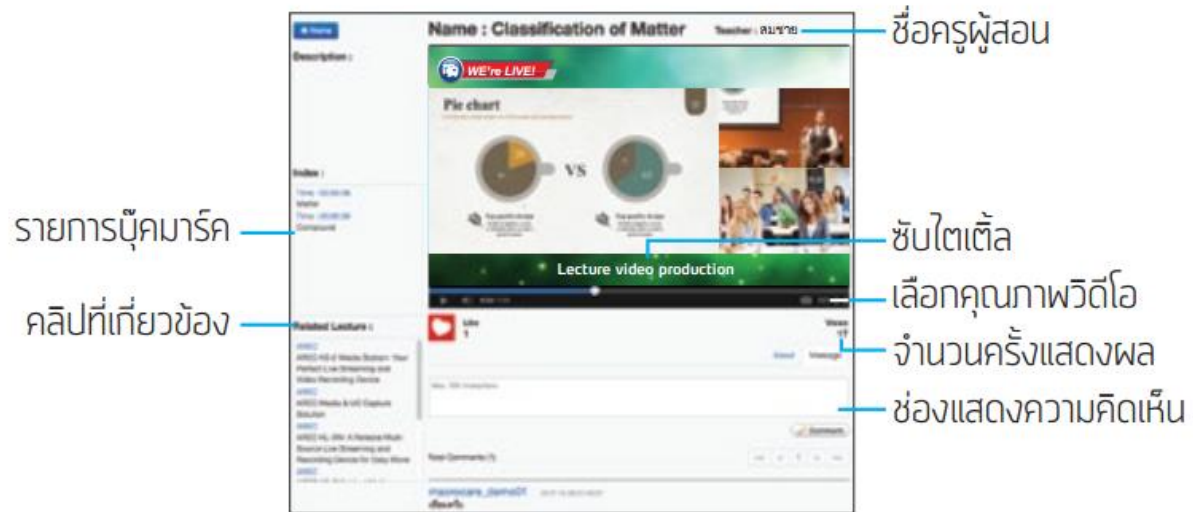

Mixed
+

Original

ถ่ายทอดสด ส่งออกเน็ตโดยตรง

- ✓ สตรีมมิ่งได้พร้อมกัน 2
ช่องทาง
- ✓ รองรับโปรโตคอล RTMP
และ RTP
- ✓ รองรับ
1920x1080
(500K -
8Mbps)

จัดเก็บออนไลน์ ออกแบบคล้าย YouTube

- ✓ รองรับการสร้างบุ๊กมาร์ค
ในคลิป
- ✓ อัปเดตไปยังเซิร์ฟเวอร์
อัตโนมัติ
- ✓ ใส่ซับไตเติ้ลและแนบไฟล์
เอกสาร
ให้นักเรียนโหลดได้