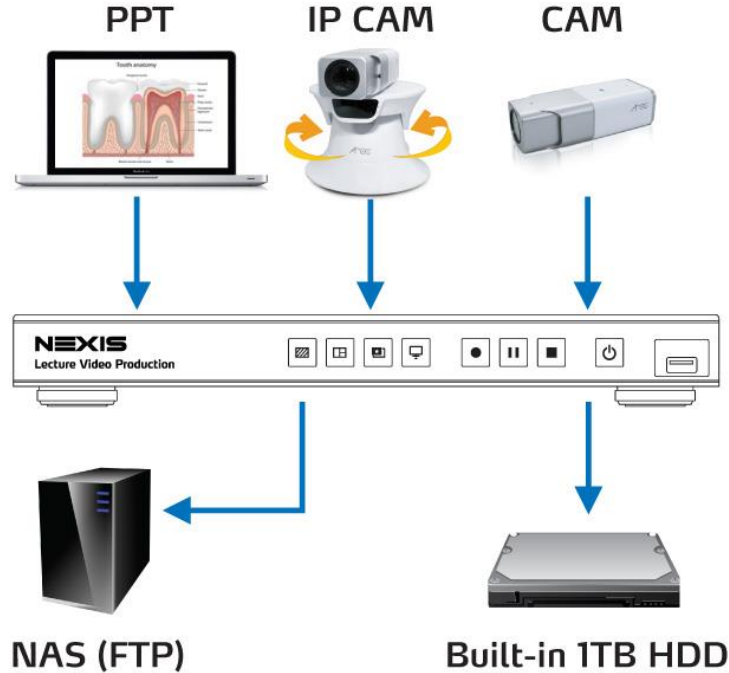

A professional video production studio setup. A person wearing a cap is silhouetted against a bright green screen, operating a professional video camera. The camera is mounted on a tripod and has various attachments, including a monitor and a viewfinder. The background is a large, uniform green screen. The floor is a light-colored, reflective surface. Several bright, cylindrical overhead lights are visible at the top of the frame, casting a soft glow on the green screen.

ทีมงานถ่ายทสด

คอมพิวเตอร์
วิดีโอ สวิตเซอร์ เพื่อซ่อนโลโก้
ผู้กำกับ

จัดวาง / บันทึก

คอมพิวเตอร์
ผู้ดูแลระบบไอที
ถ่ายทอดสดออกอินเทอร์เน็ต

ถ่ายทอดสด

โปรแกรมเม
จัดเก็บออนไลน์

มีที่ง่ายกว่านี้มั้ย

NEXIS

Lecture Video Production

เครื่องบันทึกการเรียนการสอน ถ่ายทอด และจัดเก็บออนไลน์ในเครื่องเดียว

จัดวาง & บันทึก

ถ่ายทอดสด

จัดเก็บออนไลน์

จัดวาง และ บันทึก ไม่ต้องใช้ผู้เชี่ยวชาญ

- ✓ สร้างรูปแบบ, จัดวาง, ใส่โลโก้ และพื้นหลังได้
- ✓ ตั้งวันเวลาบันทึก และสำรองไฟล์ขึ้น FTP
- ✓ บันทึกไฟล์ที่ผสมแล้ว และต้นฉบับได้พร้อม

Mixed
+

Original

ถ่ายทอดสด ส่งออกเน็ตโดยตรง

- ✓ สตรีมมิ่งได้พร้อมกัน 2
ช่องทาง
- ✓ รองรับโปรโตคอล RTMP
และ RTP
- ✓ รองรับ
1920x1080
(500K -
8Mbps)

จัดเก็บออนไลน์ ออกแบบคล้าย YouTube

- ✓ รองรับการสร้างบุ๊กมาร์ค
ในคลิป
- ✓ อัปเดตไปยังเซิร์ฟเวอร์
อัตโนมัติ
- ✓ ใส่ซับไตเติ้ลและแนบไฟล์
เอกสาร
ให้นักเรียนโหลดได้